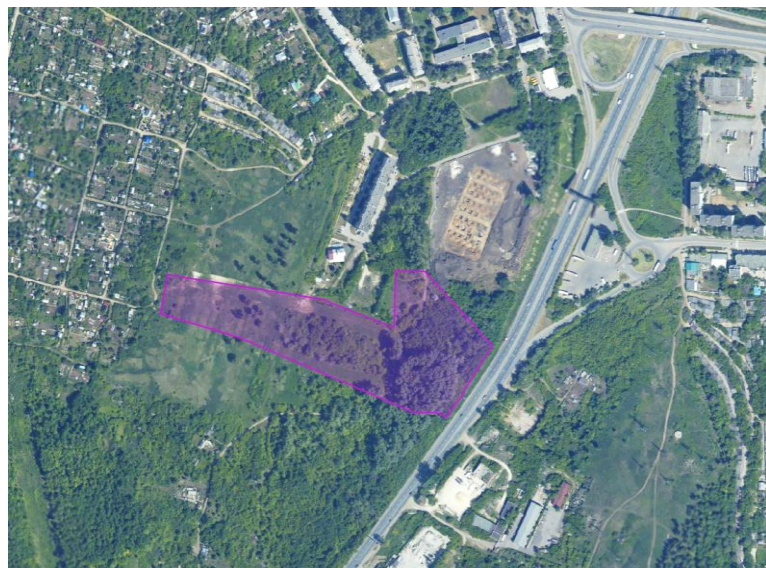

# СОЗДАНИЕ ГОРНОЛЫЖНОГО КОМПЛЕКСА

Адрес (местоположение):  
Самарская область, г.о. Жигулевск,  
г. Жигулевск, мкр. Г-1, южнее церкви  
«Возрождение», ул. Оборонная, д. 42

Общая площадь: 47 332 м<sup>2</sup>

Кадастровый номер: 63:02:0302016:993

Категория: земли населенных пунктов

Разрешенное использование: спорт

Транспортная инфраструктура: до центра  
г. Жигулевск - 2 км; до ближайших жилых  
домов - 30 м; удаленность от трассы М5 -  
20 м; удаленность от г. Тольятти - 12 км